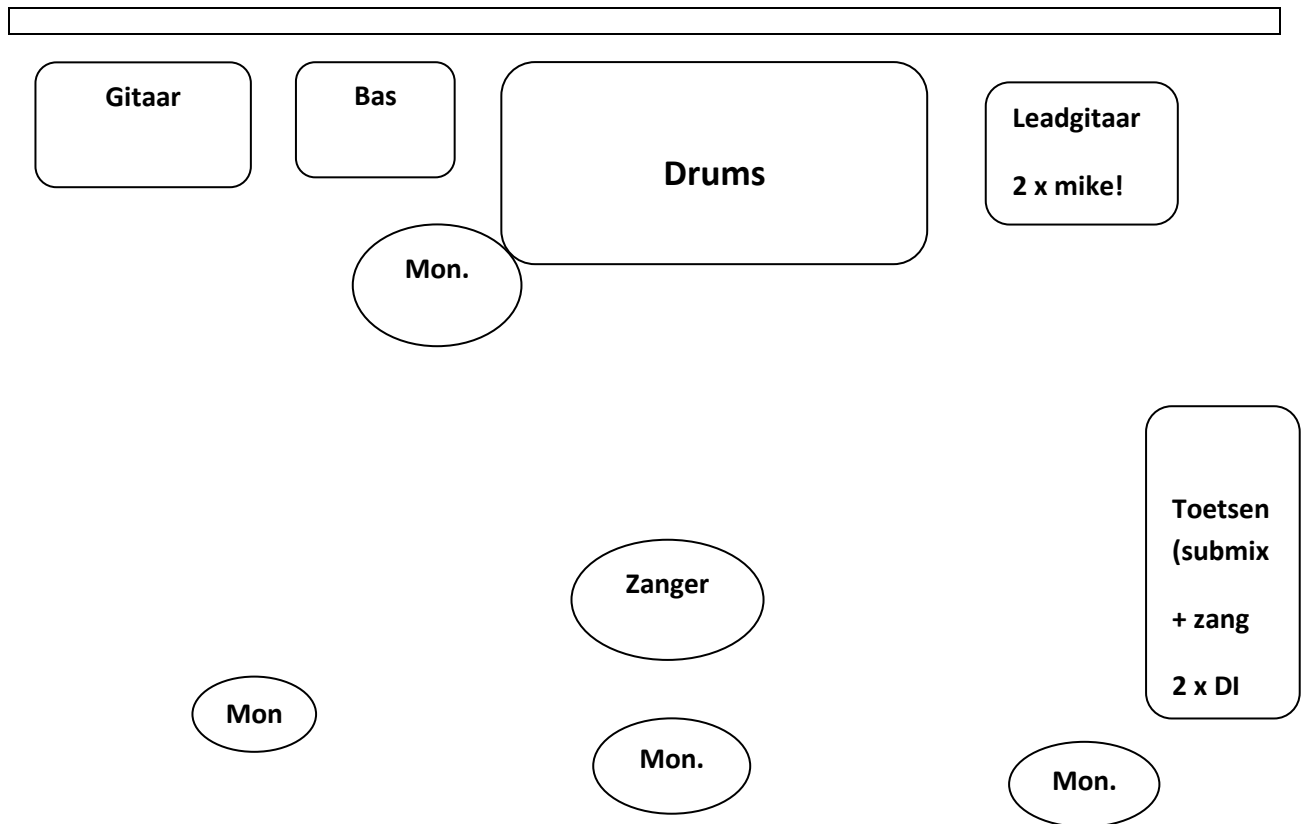

## line-up

Jaap  
Rene  
Ralf  
Harm  
Okke  
Marcel

## priklijst

1	Kick
2	Kick
3	Snare Top
4	Snare bottom
5	Hi Hat
6	Tom
7	Tom
8	Floor Tom
9	Overhead
10	Overhead
11	Bass
12	Gitaar 1
13	Gitaar 2 R
14	Gitaar 2 L
15	Lead vocal
16	Key vocal L
17	Key vocal R
18	Gitaar2 vocal
19	Piano L
20	Piano R

Bas (Ampeg SVT-AV/Trace Elliot 4x10)  
gitaar2 Marshall JCM900+Fender Hotrod  
gitaar1 Fender/backing vocals  
Toetsen/backing vocals  
drums  
zang

Beta 52
Beta91
Beta57
Beta98
SM91
Beta98
Beta98
Beta98
SM91
SM91
DI
SM57
SM57
SM57
SM58
headset Shure + TC Helicon
headset Shure + TC Helicon
SM58
DI
DI

21	Hammond L	DI
22	Hammond R	DI
23	Korg L	DI
24	Korg R	DI
25	Synth module L	DI
26	Synth module R	DI
27	Organ module L	DI
28	Organ module R	DI

Zonodig kunnen de keyboards in een submix aangeboden worden; in dat geval zijn 2 kanalen op de FOH benodigd met DI.